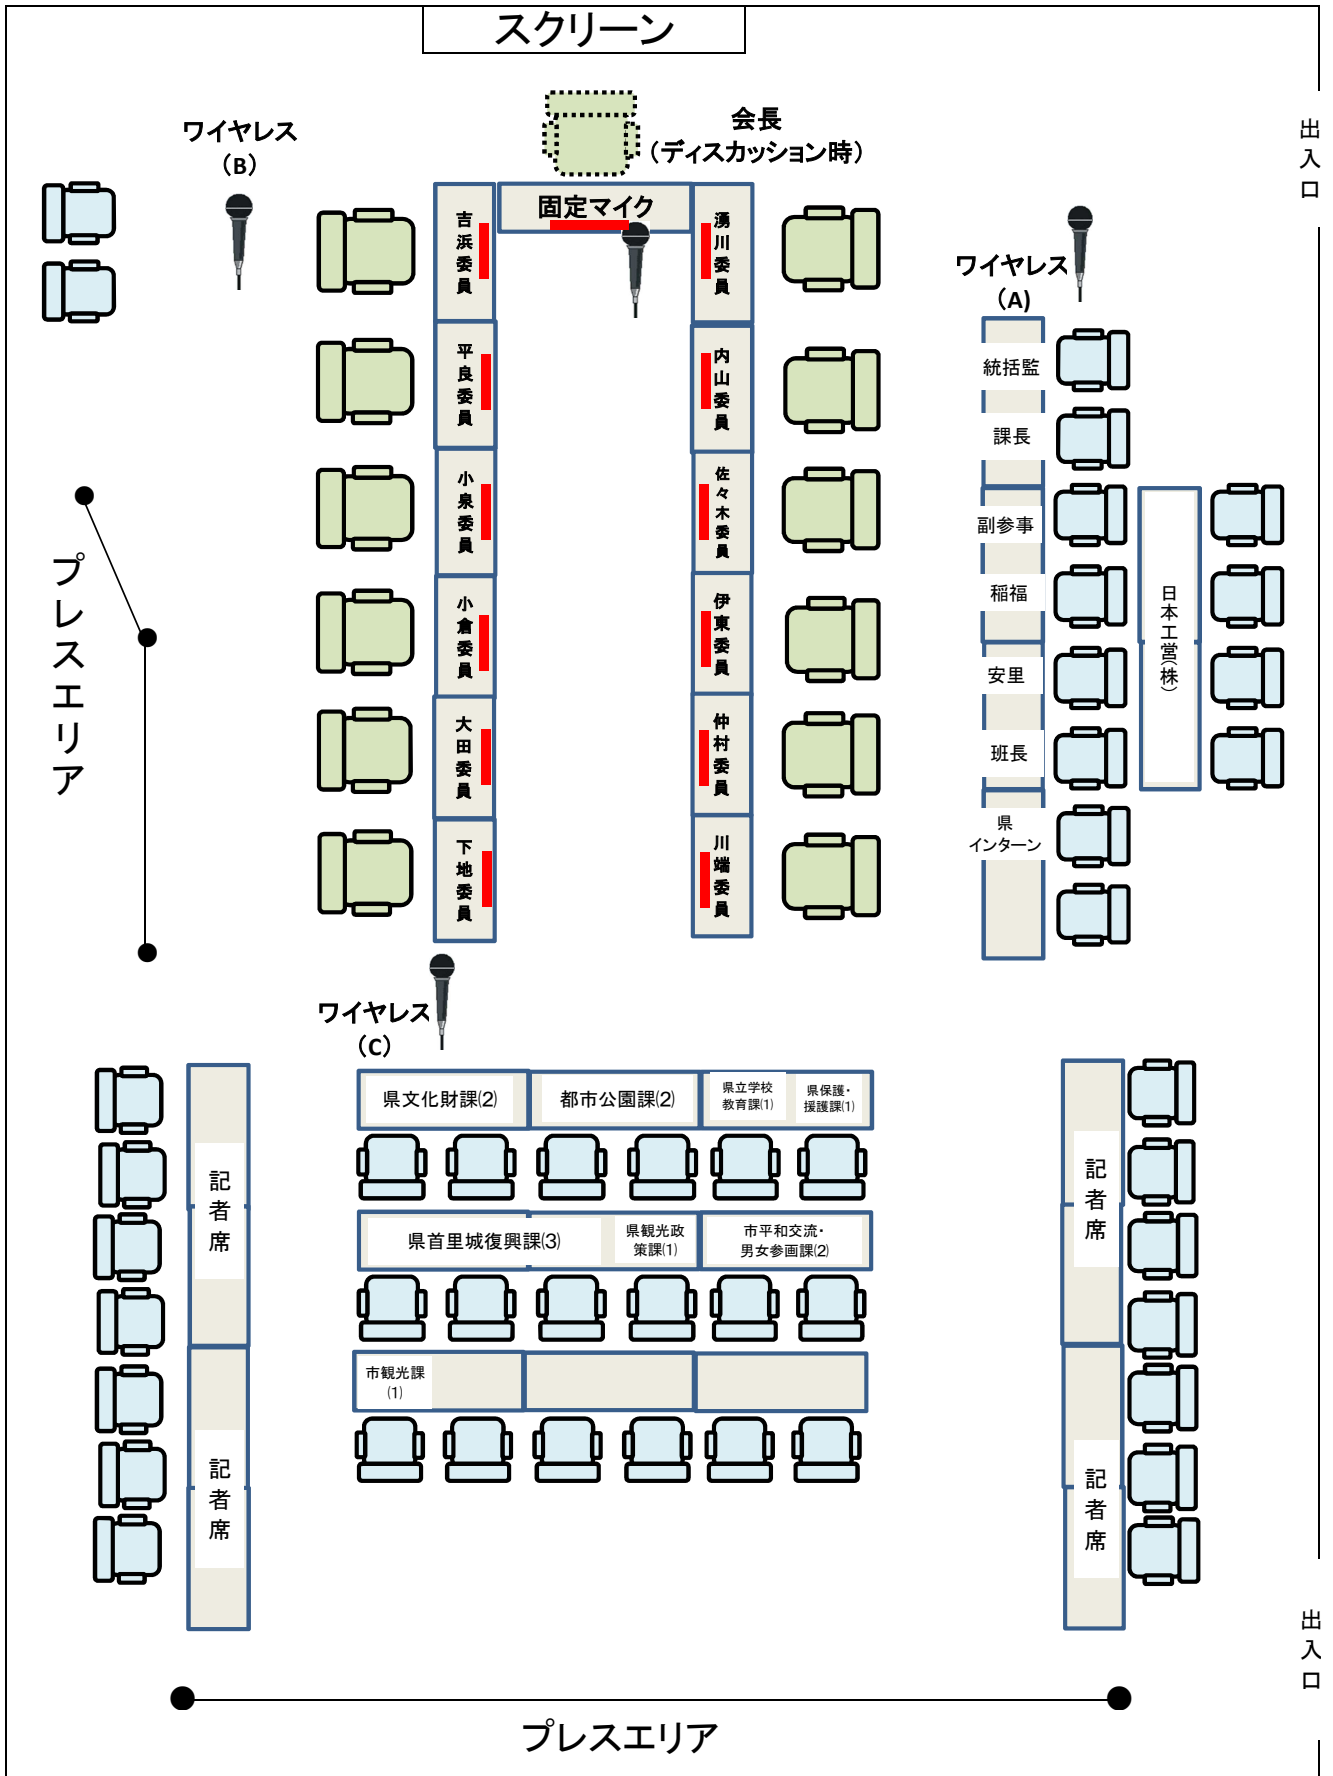

第1回 第32軍司令部壕保存・公開基本計画検討委員会 座席表

吉浜委員 平良委員 小泉委員 小倉委員 大田委員 下地委員	湧川委員 内山委員 佐々木委員 伊東委員 仲村委員 川端委員
--	---

統括監	日本工営株
課長	
副参事	
稲福	
安里	
班長	
県インターン	

県文化財課(2)	都市公園課(2)	県立学校教育課(1)	県保護・援護課(1)
県首里城復興課(3)	県観光政策課(1)	市平和交流・男女参画課(2)	
市観光課(1)			